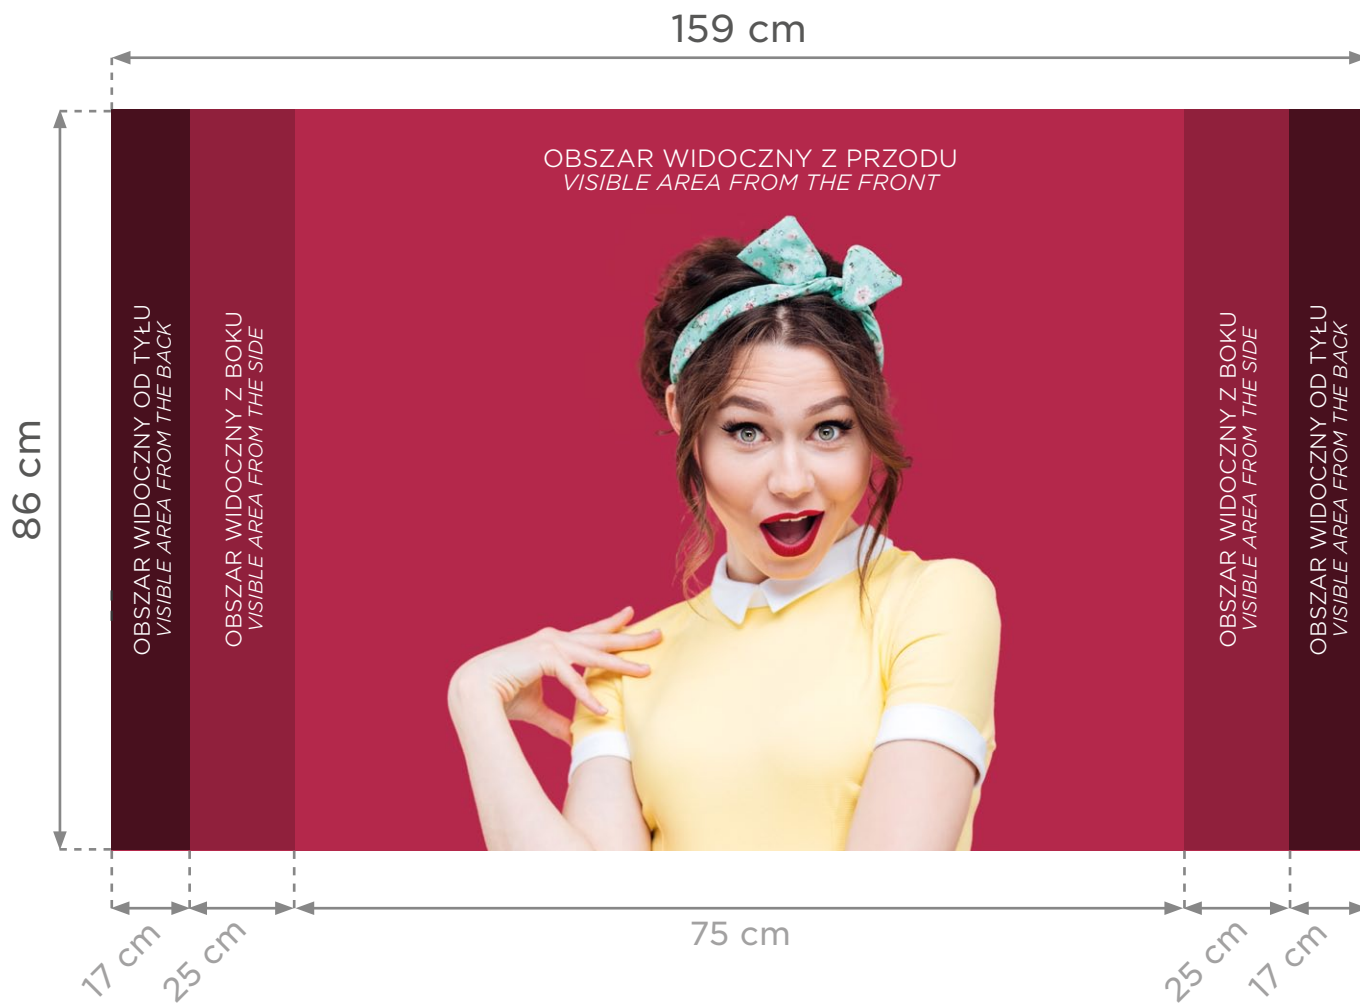

# POP-UP 2x1

W komplecie otrzymują Państwo bryt PCV do naklejenia grafiki i powieszenia na trybuncie. Aby umożliwić wygodne naklejenie grafiki, wymiar dostarczanego brytu jest większa niż wymiar obszaru widocznego. Nadwyżkę brytu należy odciąć.

*Set includes PCV board for sticking graphics and hanging on the counter. To make it easy to stick the graphics, the size of the board is larger than the visible area. Oversize area should be cut off.*